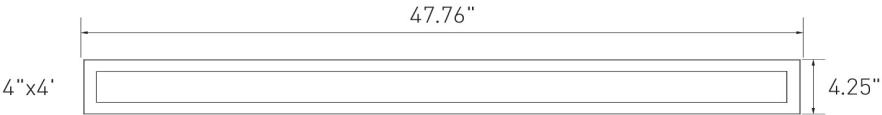

EXAMPLE: NPUO 4FT 4" WS SCT WT UNV D

Series	Length	Width	Wattage Selectable	CCT Selectable	Finish	Voltage	Dimmable
NPUO	4FT 4 feet	4" 4 inch	20W	SCT	WT White	UNV 120 - 277V	D 1 - 10V dimming
		6" 6 inch	30W	3000K			
			40W	3500K 4000K			

DIMENSIONS

NPUO 4FT 4 Inch Linear Light

NPUO 4FT 6 Inch Linear Light

ORE LIGHTING

PERFORMANCE DATA

PART NUMBER	WATTAGE	3000K		3500K		4000K	
		LUMENS	CRI	LUMENS	CRI	LUMENS	CRI
NPUO 4FT 4"	20W	1,500	80+	1,700	80+	1,600	80+
	30W	2,250	80+	2,500	80+	2,400	80+
	40W	3,000	80+	3,400	80+	3,200	80+
NPUO 4FT 6"	20W	1,800	80+	2,000	80+	1,900	80+
	30W	2,700	80+	3,000	80+	2,850	80+
	40W	3,600	80+	4,000	80+	3,800	80+