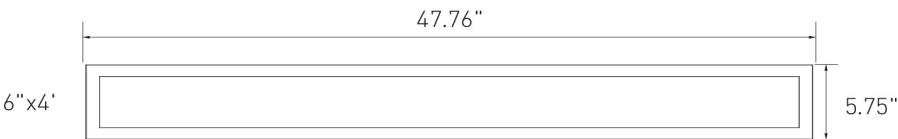

EXAMPLE: NPUO 4FT 4" WS SCT WT UNV D

Series	Length	Width	Wattage Selectable	CCT Selectable	Finish	Voltage	Dimmable
NPUO	4FT 4 feet	4" 4 inch	20W	SCT	WT White	UNV 120 - 277V	D 1 - 10V dimming
		6" 6 inch	30W	3000K			
			40W	3500K 4000K			

DIMENSIONS

NPUO 4FT 4 Inch Linear Light

NPUO 4FT 6 Inch Linear Light

ORE LIGHTING

PERFORMANCE DATA

PART NUMBER	WATTAGE	3000K		3500K		4000K	
		LUMENS	CRI	LUMENS	CRI	LUMENS	CRI
NPUO 4FT 4"	20W	1,500	80+	1,700	80+	1,600	80+
	30W	2,250	80+	2,500	80+	2,400	80+
	40W	3,000	80+	3,400	80+	3,200	80+
NPUO 4FT 6"	20W	1,800	80+	2,000	80+	1,900	80+
	30W	2,700	80+	3,000	80+	2,850	80+
	40W	3,600	80+	4,000	80+	3,800	80+