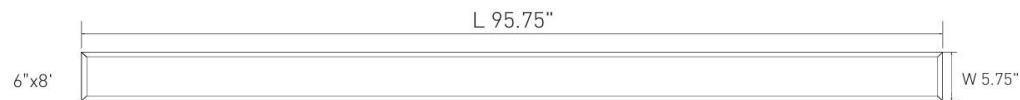

HK 8FT 6 Inch Linear Light