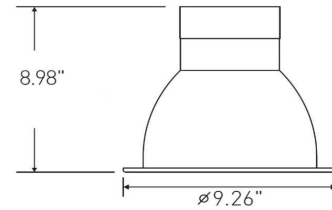

DM10F

ORE LIGHTING

OPTIONAL TRIMS

PERFORMANCE DATA

PART NUMBER	WATTAGE	LPW	3000K		3500K		4000K	
			LUMENS	CRI	LUMENS	CRI	LUMENS	CRI
DM50	18W	79 lm/w	1,409	80+	1,424	80+	1,441	80+
DM65	27W	79 lm/w	2,112	80+	2,135	80+	2,160	80+
DM80	40W	79 lm/w	3,123	80+	3,161	80+	3,200	80+