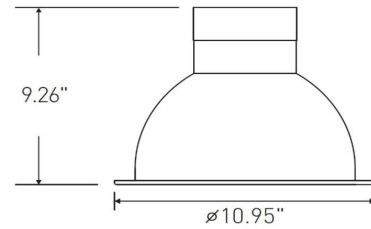

DM10F

ORE LIGHTING

OPTIONAL TRIMS

PERFORMANCE DATA

PART NUMBER	WATTAGE	LPW	3000K		3500K		4000K	
			LUMENS	CRI	LUMENS	CRI	LUMENS	CRI
DM50	18W	79 lm/w	1,409	80+	1,424	80+	1,441	80+
DM65	27W	79 lm/w	2,112	80+	2,135	80+	2,160	80+
DM80	40W	79 lm/w	3,123	80+	3,161	80+	3,200	80+