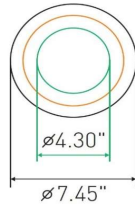

DM10F

ORE LIGHTING

OPTIONAL TRIMS

PERFORMANCE DATA

PART NUMBER	WATTAGE	LPW	3000K		3500K		4000K	
			LUMENS	CRI	LUMENS	CRI	LUMENS	CRI
DM50	18W	79 lm/w	1,409	80+	1,424	80+	1,441	80+
DM65	27W	79 lm/w	2,112	80+	2,135	80+	2,160	80+
DM80	40W	79 lm/w	3,123	80+	3,161	80+	3,200	80+