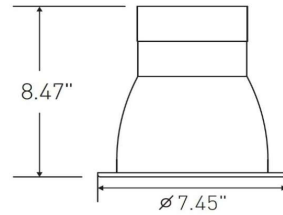

DM10F

ORE LIGHTING

OPTIONAL TRIMS

PERFORMANCE DATA

PART NUMBER	WATTAGE	LPW	3000K		3500K		4000K	
			LUMENS	CRI	LUMENS	CRI	LUMENS	CRI
DM50	18W	79 lm/w	1,409	80+	1,424	80+	1,441	80+
DM65	27W	79 lm/w	2,112	80+	2,135	80+	2,160	80+
DM80	40W	79 lm/w	3,123	80+	3,161	80+	3,200	80+